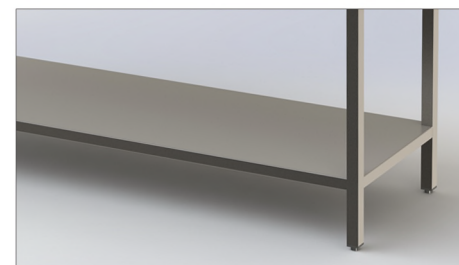

## Opties RVS Spoeltafel industrieel

Waterkering (links, rechts en voorzijde)

Blokprofiel

Gekant profiel

Verwijderbaar legrooster

Vast legrooster

Vast gesloten legbord

U-Frame

H-Frame

Onderkast met deuren/ laden