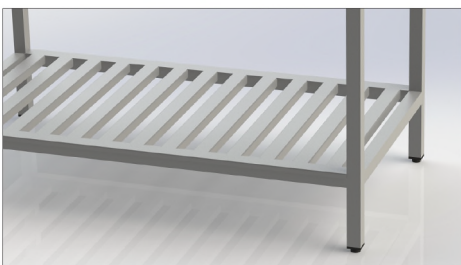

## Opties RVS Spoeltafel industrieel

Waterkering (links, rechts en voorzijde)

Blokprofiel

Gekant profiel

Verwijderbaar legrooster

Vast legrooster

Vast gesloten legbord

U-Frame

H-Frame

Onderkast met deuren/ laden