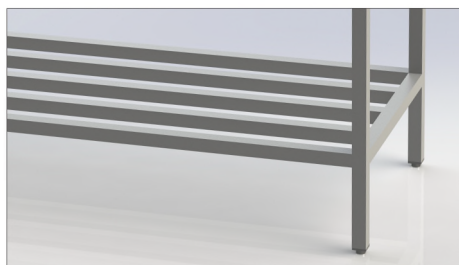

## Opties RVS Spoeltafel industrieel

Waterkering (links, rechts en voorzijde)

Blokprofiel

Gekant profiel

Verwijderbaar legrooster

Vast legrooster

Vast gesloten legbord

U-Frame

H-Frame

Onderkast met deuren/ laden